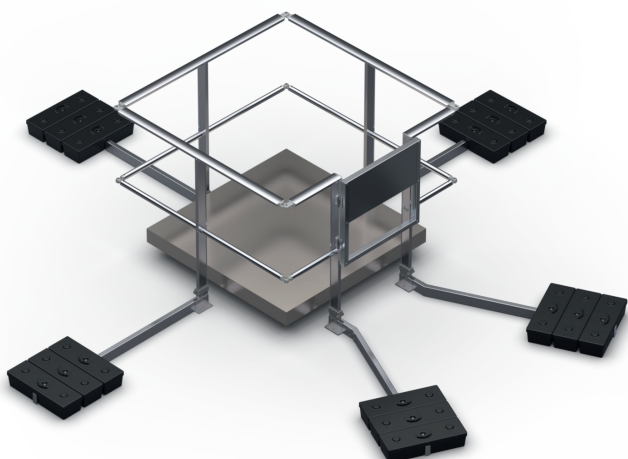

GARDE-CORPS FASTGUARD POUR PROTECTION DE LANTERNEAUX

Dimension lanterneau 1200 mm avec portillon