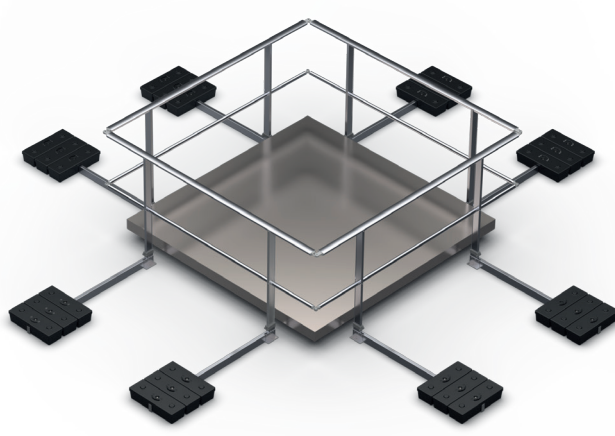

Dimension lanterneau 2200 mm sans portillon