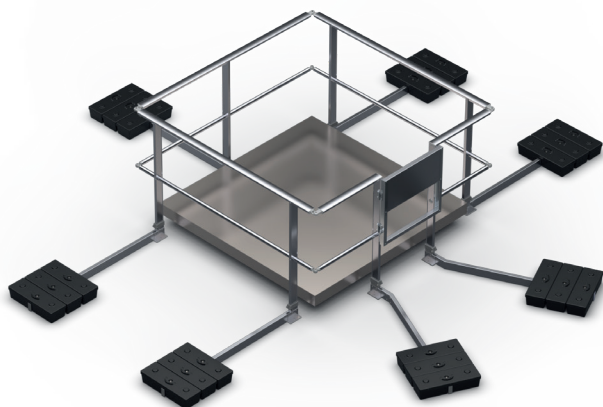

De conception modulaire, ces garde-corps s'assemblent rapidement et sans outils sur les chantiers.

Chaque montant est stabilisé par une jambe de force avec semelle sous embase et 2 plots plastique.

### CARACTÉRISTIQUES TECHNIQUES

- Matière : aluminium
- Finition : brute, thermolaquée sur demande
- Plot plastique (2 par montant) : 12,5 kg unitaire
- Main-courante rectangulaire emboîtable avec jonction en aluminium et sous-lisse ronde Ø35 emboîtable avec embout rétreint
- Hauteur du garde-corps : 1110 mm
- Portillon à rappel automatique en option
- Assemblage : par vis CHC et vis autoforeuses
- Entraxe maxi entre les montants : 1500 mm

#### **OPTIONS**

En cas de lanterneau ouvrant, nous vous proposons les kits lanterneaux avec un portillon H 600 mm largeur de passage 640 mm.

Code	Référence	Désignation	Dimensions lanterneaux (mm)	Dimensions garde-corps (mm)	Poids (kg)
34167	<b>A0015320</b>	Protection de lanterneaux 1200 mm (protection L 1500x 1500 mm)	1200 x 1200	1500 x 1500	123
34169	<b>A0015321</b>	Protection de lanterneaux 1200 mm (protection L 1500x 1500 mm) avec portillon H 600 mm	1200 x 1200	1500 x 1500	155
34174	<b>A0015322</b>	Protection de lanterneaux 1700 mm (protection L 2000x 2000 mm)	1700 x 1700	2000 x 2000	179
34175	<b>A0015323</b>	Protection de lanterneaux 1700 mm (protection L 2000x 2000 mm) avec portillon H 600 mm	1700 x 1700	2000 x 2000	210
34180	<b>A0015324</b>	Protection de lanterneaux 2200 mm (protection L 2500x 2500 mm)	2200 x 2200	2500 x 2500	235
34181	<b>A0015325</b>	Protection de lanterneaux 2200 mm (protection L 2500x 2500 mm) avec portillon H 600 mm	2200 x 2200 mm	2500 x 2500	240

# GARDE-CORPS FASTGUARD POUR PROTECTION DE LANTERNEAUX

Dimension lanterneau 1200 mm avec portillon

Dimension lanterneau 1200 mm sans portillon

Dimension lanterneau 1700 mm avec portillon

Dimension lanterneau 1700 mm sans portillon