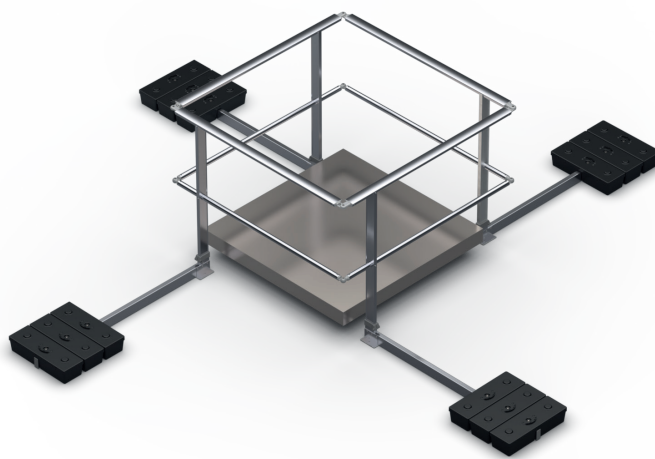

De conception modulaire, ces garde-corps s'assemblent rapidement et sans outils sur les chantiers.

Chaque montant est stabilisé par une jambe de force avec semelle sous embase et 2 plots plastique.

### CARACTÉRISTIQUES TECHNIQUES

- Matière : aluminium
- Finition : brute, thermolaquée sur demande
- Plot plastique (2 par montant) : 12,5 kg unitaire
- Main-courante rectangulaire emboîtable avec jonction en aluminium et sous-lisse ronde Ø35 emboîtable avec embout rétreint
- Hauteur du garde-corps : 1110 mm
- Portillon à rappel automatique en option
- Assemblage : par vis CHC et vis autoforeuses
- Entraxe maxi entre les montants : 1500 mm

#### **OPTIONS**

En cas de lanterneau ouvrant, nous vous proposons les kits lanterneaux avec un portillon H 600 mm largeur de passage 640 mm.

Code	Référence	Désignation	Dimensions lanterneaux (mm)	Dimensions garde-corps (mm)	Poids (kg)
34167	<b>A0015320</b>	Protection de lanterneaux 1200 mm (protection L 1500x 1500 mm)	1200 x 1200	1500 x 1500	123
34169	<b>A0015321</b>	Protection de lanterneaux 1200 mm (protection L 1500x 1500 mm) avec portillon H 600 mm	1200 x 1200	1500 x 1500	155
34174	<b>A0015322</b>	Protection de lanterneaux 1700 mm (protection L 2000x 2000 mm)	1700 x 1700	2000 x 2000	179
34175	<b>A0015323</b>	Protection de lanterneaux 1700 mm (protection L 2000x 2000 mm) avec portillon H 600 mm	1700 x 1700	2000 x 2000	210
34180	<b>A0015324</b>	Protection de lanterneaux 2200 mm (protection L 2500x 2500 mm)	2200 x 2200	2500 x 2500	235
34181	<b>A0015325</b>	Protection de lanterneaux 2200 mm (protection L 2500x 2500 mm) avec portillon H 600 mm	2200 x 2200 mm	2500 x 2500	240

# GARDE-CORPS FASTGUARD POUR PROTECTION DE LANTERNEAUX

Dimension lanterneau 1200 mm avec portillon

Dimension lanterneau 1200 mm sans portillon

Dimension lanterneau 1700 mm avec portillon

Dimension lanterneau 1700 mm sans portillon