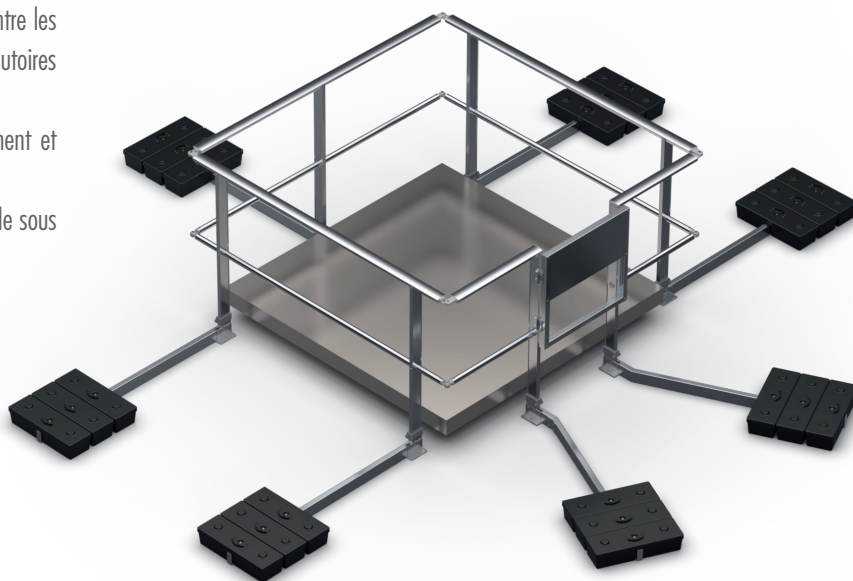

## **GARDE-CORPS FASTGUARD POUR PROTECTION DE LANTERNEAUX**

**L'ECHELLE**  
EUROPEENNE

**EXCLUSIVITÉ L'ECHELLE EUROPEENNE**

CONFORME AUX NORMES **NF E 85-015 : 2019** & **EN ISO 14122-3 : 2017**

#### **Solution de protection sans aucun perçage de votre étanchéité.**

Autoportants, ces dispositifs assurent une protection collective contre les risques de chute au travers des lanterneaux, puits de lumière, exutoires de fumée, verrières des toitures terrasse.

De conception modulaire, ces garde-corps s'assemblent rapidement et sans outils sur les chantiers.

Chaque montant est stabilisé par une jambe de force avec semelle sous embase et 2 plots plastique.

### CARACTÉRISTIQUES TECHNIQUES

- Matière : aluminium
- Finition : brute, thermolaquée sur demande
- Plot plastique (2 par montant) : 12,5 kg unitaire
- Main-courante rectangulaire emboîtable avec jonction en aluminium et sous-lisse ronde Ø35 emboîtable avec embout rétreint
- Hauteur du garde-corps : 1110 mm
- Portillon à rappel automatique en option
- Assemblage : par vis CHC et vis autoforeuses
- Entraxe maxi entre les montants : 1500 mm