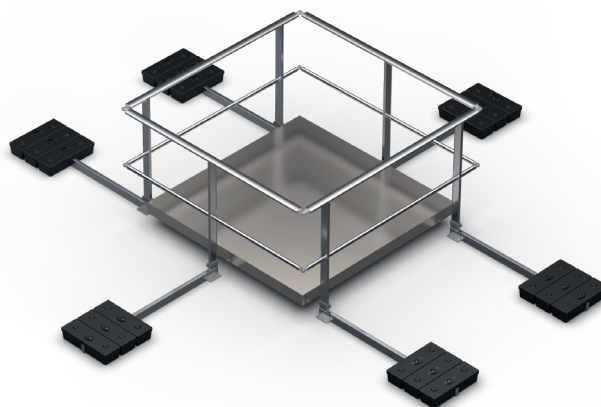

#### **Solution de protection sans aucun perçage de votre étanchéité.**

Autoportants, ces dispositifs assurent une protection collective contre les risques de chute au travers des lanterneaux, puits de lumière, exutoires de fumée, verrières des toitures terrasse.

De conception modulaire, ces garde-corps s'assemblent rapidement et sans outils sur les chantiers.

Chaque montant est stabilisé par une jambe de force avec semelle sous embase et 2 plots plastique.

### CARACTÉRISTIQUES TECHNIQUES

- Matière : aluminium
- Finition : brute, thermolaquée sur demande
- Plot plastique (2 par montant) : 12,5 kg unitaire
- Main-courante rectangulaire emboîtable avec jonction en aluminium et sous-lisse ronde Ø35 emboîtable avec embout rétreint
- Hauteur du garde-corps : 1110 mm
- Portillon à rappel automatique en option
- Assemblage : par vis CHC et vis autoforeuses
- Entraxe maxi entre les montants : 1500 mm

# GARDE-CORPS FASTGUARD POUR PROTECTION DE LANTERNEAUX

Dimension lanterneau 1200 mm avec portillon

Dimension lanterneau 1200 mm sans portillon

Dimension lanterneau 1700 mm avec portillon

Dimension lanterneau 1700 mm sans portillon