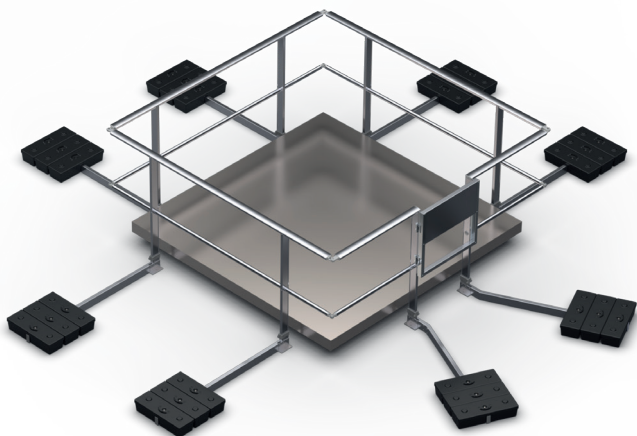

#### **Solution de protection sans aucun perçage de votre étanchéité.**

Autoportants, ces dispositifs assurent une protection collective contre les risques de chute au travers des lanterneaux, puits de lumière, exutoires de fumée, verrières des toitures terrasse.

De conception modulaire, ces garde-corps s'assemblent rapidement et sans outils sur les chantiers.

Chaque montant est stabilisé par une jambe de force avec semelle sous embase et 2 plots plastique.

### CARACTÉRISTIQUES TECHNIQUES

- Matière : aluminium
- Finition : brute, thermolaquée sur demande
- Plot plastique (2 par montant) : 12,5 kg unitaire
- Main-courante rectangulaire emboîtable avec jonction en aluminium et sous-lisse ronde Ø35 emboîtable avec embout rétreint
- Hauteur du garde-corps : 1110 mm
- Portillon à rappel automatique en option
- Assemblage : par vis CHC et vis autoforeuses
- Entraxe maxi entre les montants : 1500 mm

# GARDE-CORPS FASTGUARD POUR PROTECTION DE LANTERNEAUX

Dimension lanterneau 1200 mm avec portillon

Dimension lanterneau 1200 mm sans portillon

Dimension lanterneau 1700 mm avec portillon

Dimension lanterneau 1700 mm sans portillon