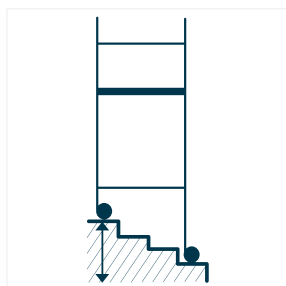

Décalage de niveau possible

Tous droits réservés. Images non contractuelles.