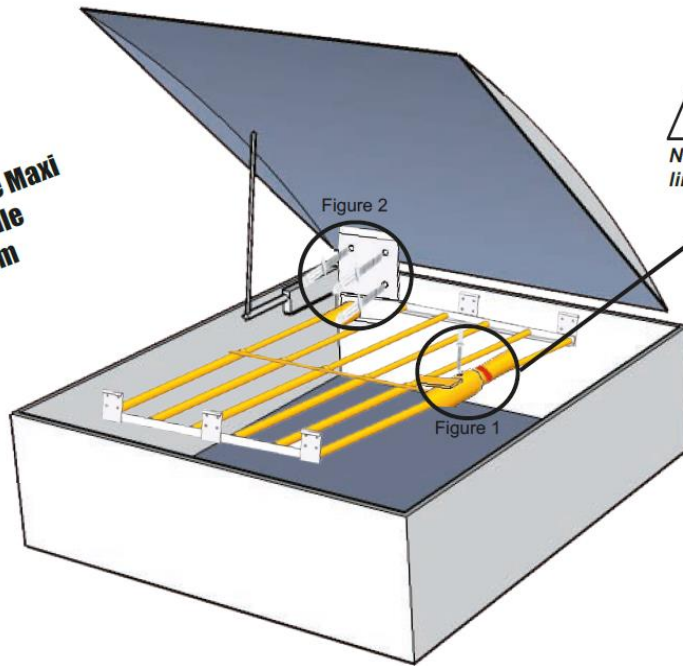

DOMAINE D'APPLICATION :

Mise en protection des lanterneaux, exutoires, éclairages zénithaux contre une éventuelle chute.

CONDITION D'UTILISATION :

La mise en œuvre devra être réalisée par des personnes compétentes et autorisées à effectuer des travaux en hauteur. Les intervenants devront être munis d'un système de protection individuelle adapté.

Etape 2 : La centrer dans la costière

L'espacement maxi est de 120mm entre le bord de la costière et la grille et entre les grilles entre elles.

Etape 3 : Percer le support à l'emplacement souhaité

Etape 4 : Insérer les rivets [Réf : MLFSGAC06/12 – diam 5,2 x 22] et serrer (voir figure 2). Puis insérer un rivet à chaque tube d'extrémité afin de bloquer l'ouverture comme indiqué figure 1.

**ouverture Maxi
de la grille
1800 mm**

**Ne pas dépasser le témoin de
limite d'ouverture !**

**Il est interdit d'utiliser la grille
comme point d'ancrage.**

**Toute grille sollicitée par une
chute devra être remplacée.**

Abaque

Type de lanterneau	Dimensions	Grille Protect 900/901 - (78 cm)	Grille Protect 400/401 - (48 cm)
C A R R É	800x800	-	-
	900x900	-	-
	1000x1000	x1	-
	1200x1200	-	x2
	1400x1400	x1	x1
	1500x1500	x1	x1
	1600x1600	x1	x1
	1700x1700	x2	-
	1800x1800	x2	-
R E C T A N G U L A I R E	500x1000	-	x1
	600x1200	-	x1
	700x1000	-	x1
	800x1000	x1	-
	1000x1400	x1	-
	1000x1500	x1	-
	1000x2000	-	x4
	1200x1600	-	x2
	1200x1800	-	x2
	1200x2000	-	x4
	1200x2500	x2	x1
	1400x2000	-	x4
	1400x3000	x3	x1
	1500x2000	-	x4
	1500x2500	x2	x1
	1500x3000	x3	x1
	1600x2000	-	x4
	1600x2500	x2	x1
	1600x3000	x3	x1
	1800x2500	x2	x1
1800x3000	x3	x1	