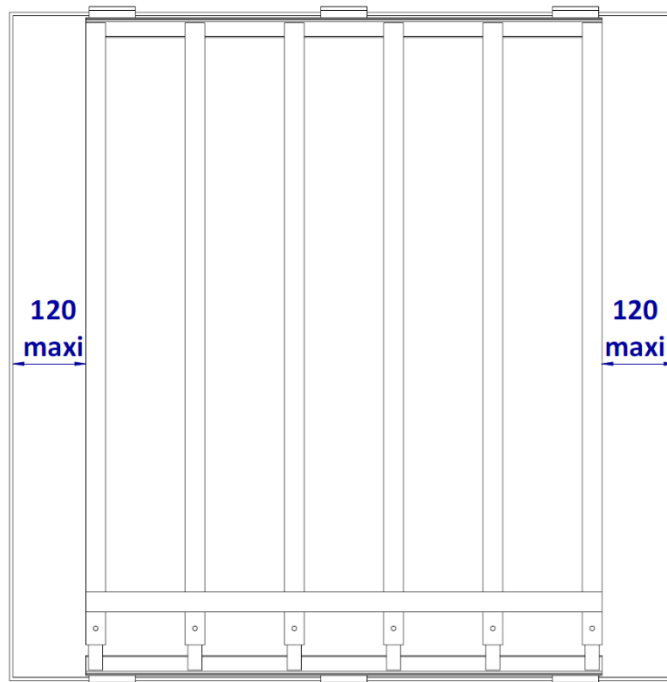

PRECONISATION DE MONTAGE :

Rappel des plages d'utilisation :

Ouverture	Protect 400/401	Protect 900/901
Mini (mm)	985	985
Maxi (mm)	1800	1800

PRINCIPE DE MONTAGE :

Etape 1 : Régler la grille à la dimension souhaitée.

Etape 2 : La centrer dans la costière

L'espacement maxi est de 120mm entre le bord de la costière et la grille et entre les grilles entre elles.

Etape 3 : Percer le support à l'emplacement souhaité

Etape 4 : Insérer les rivets [Réf : MLFSGAC06/12 – diam 5,2 x 22] et serrer (voir figure 2). Puis insérer un rivet à chaque tube d'extrémité afin de bloquer l'ouverture comme indiqué figure 1.

Abaque

Type de lanterneau	Dimensions	Grille Protect 900/901 - (78 cm)	Grille Protect 400/401 - (48 cm)
C A R R É	800x800	-	-
	900x900	-	-
	1000x1000	x1	-
	1200x1200	-	x2
	1400x1400	x1	x1
	1500x1500	x1	x1
	1600x1600	x1	x1
	1700x1700	x2	-
	1800x1800	x2	-
R E C T A N G U L A I R E	500x1000	-	x1
	600x1200	-	x1
	700x1000	-	x1
	800x1000	x1	-
	1000x1400	x1	-
	1000x1500	x1	-
	1000x2000	-	x4
	1200x1600	-	x2
	1200x1800	-	x2
	1200x2000	-	x4
	1200x2500	x2	x1
	1400x2000	-	x4
	1400x3000	x3	x1
	1500x2000	-	x4
	1500x2500	x2	x1
	1500x3000	x3	x1
	1600x2000	-	x4
	1600x2500	x2	x1
	1600x3000	x3	x1
	1800x2500	x2	x1
1800x3000	x3	x1	