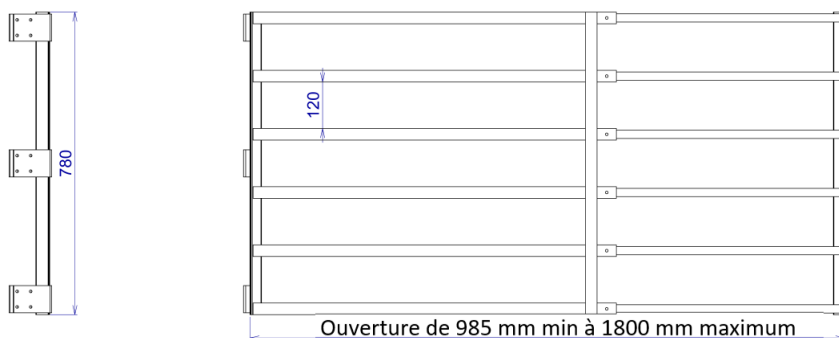

PROTECT 900 / PROTECT 901

OUTILS NECESSAIRES

Pince coupante (pour décercler les palettes)	Scie à métaux / meuleuse sur batterie	Pince à rivet	Maillet	Mètre	Perceuse