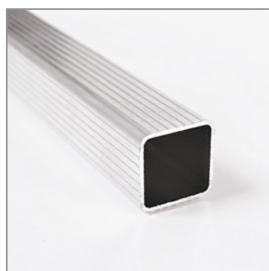

Fiche produit

PROSTEP

ECHELLE ARTICULÉE

L'ECHELLE
EUROPEENNE

EXCLUSIVITÉ L'ECHELLE EUROPEENNE

CONFORME À LA NORME EN 131

DESCRIPTION

Compacte et polyvalente, l'échelle articulée s'utilise dans 3 positions différentes : simple, double et en plateforme de travail.

CARACTÉRISTIQUES TECHNIQUES

- Échelons en profilés laminés striés 4 faces pour plus de rigidité et un meilleur confort d'utilisation
- Plateau en bois amovible pour une utilisation en tant que plateforme de travail horizontale
- Compacte, elle se range facilement et rentre dans le coffre d'une voiture
- Large plateforme de travail 1400 x 300 mm
- Largeur intérieure de l'échelle 300 mm
- Patins antidérapants crantés, garantis à vie
- Charge d'exploitation de 150 kg

Echelle articulée repliée

Articulation

Échelons en profilé laminé strié 4 faces

Référence	Désignation	Nombre d'échelons	Accès dépliée(m)	Accès position double	Accès en plateau	Longueur repliée (m)	Longueur déployée (m)	Poids (kg)
A0013324	PROSTEP échelle articulée 4 x 3 échelons	4 x 3	4,59	2,90	3,00	0,96	3,52	15,96