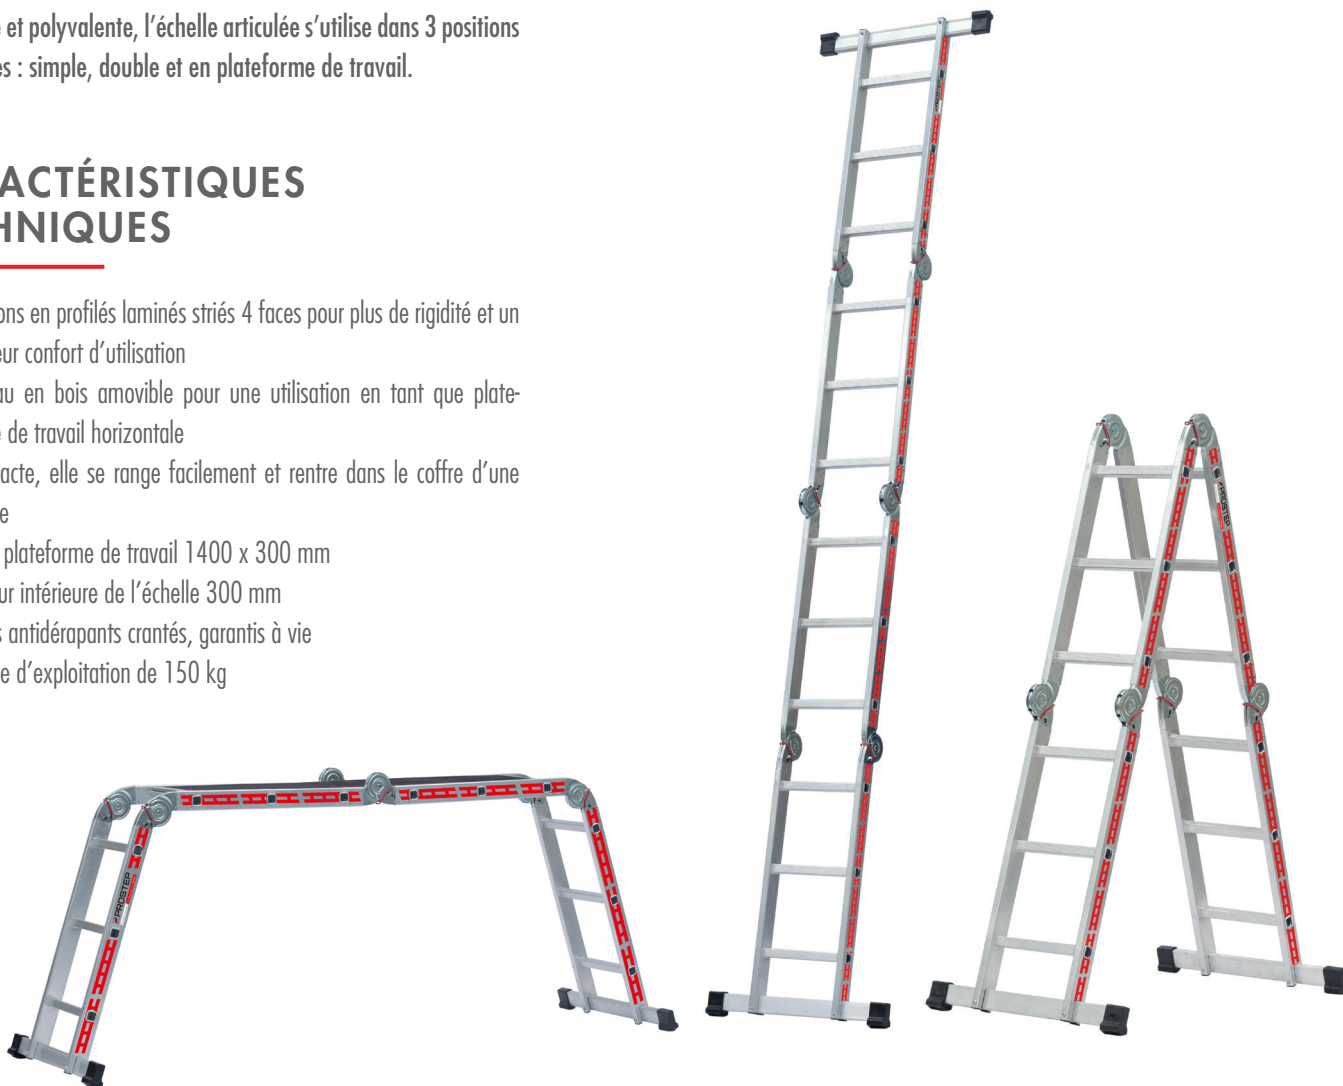

Fiche produit

PROSTEP

ECHELLE ARTICULÉE

L'ECHELLE
EUROPEENNE

EXCLUSIVITÉ L'ECHELLE EUROPEENNE

CONFORME À LA NORME EN 131

DESCRIPTION

Compacte et polyvalente, l'échelle articulée s'utilise dans 3 positions différentes : simple, double et en plateforme de travail.

CARACTÉRISTIQUES TECHNIQUES

- Échelons en profilés laminés striés 4 faces pour plus de rigidité et un meilleur confort d'utilisation
- Plateau en bois amovible pour une utilisation en tant que plateforme de travail horizontale
- Compacte, elle se range facilement et rentre dans le coffre d'une voiture
- Large plateforme de travail 1400 x 300 mm
- Largeur intérieure de l'échelle 300 mm
- Patins antidérapants crantés, garantis à vie
- Charge d'exploitation de 150 kg

Echelle articulée repliée

Articulation

Échelons en profilé laminé strié 4 faces

Référence	Désignation	Nombre d'échelons	Accès dépliée(m)	Accès position double	Accès en plateau	Longueur repliée (m)	Longueur déployée (m)	Poids (kg)
A0013324	PROSTEP échelle articulée 4 x 3 échelons	4 x 3	4,59	2,90	3,00	0,96	3,52	15,96